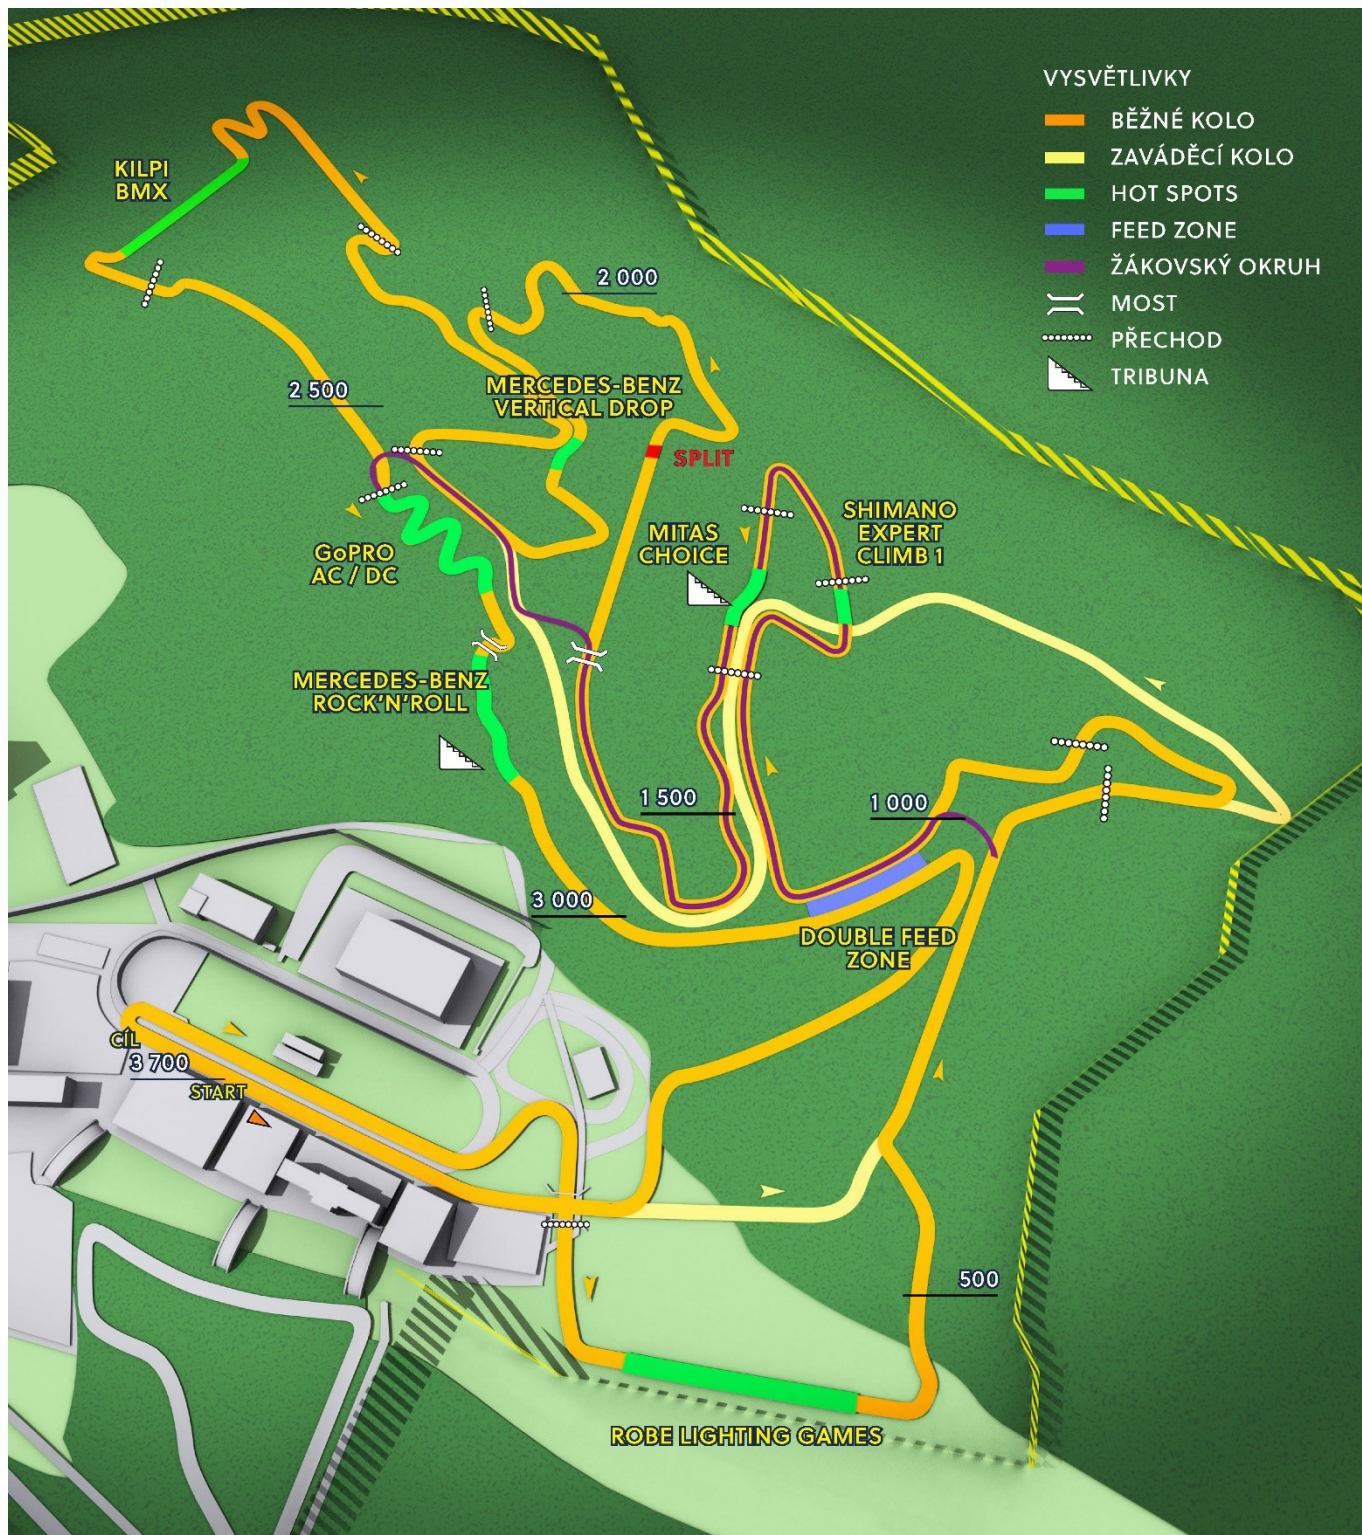

## CROSS-COUNTRY 2. – 3. června 2018

- Pořadatel:** Bike Events s.r.o., Železné 32, 666 01 Tišnov
- Místo:** Vysočina Aréna, Vlachovická 1355, 592 31 Nové Město na Moravě, GPS: GPS 49° 34' 37.7832" N 16° 3' 11.106" E
- Popis destinace:** Středisko známé z pořádání závodů Světového poháru a Mistrovství světa 2016 MTB, závody ČP se pojedou na stejných tratích jako SP a MS XCO
- Termín závodu:** 2. června 2018 – Strabag MTB Cup 2018 – dětské kategorie  
3. června 2018 – Strabag MTB Cup 2018 – Cross-Country XCO
- Ředitel:** Lukáš Vlach, + 420 602 424 934 lukinvlach@gmail.com
- Vedoucí tratě:** David Hodr, +420 728 320 809, david.hodr@centrum.cz
- Vedoucí kanceláře:** Radka Vernerová, +420 733 552 752, [verenerova.radka@gmail.com](mailto:verenerova.radka@gmail.com)
- Hlavní rozhodčí:** NUSSBAUMER Michaela, Rakousko
- Expo & team parking:** Parkování a týmové zóny jsou na přilehlých parkovištích dle mapky  
Objednávky prostoru pro týmový stan zasílejte na: FILIP REISKUP, tel. 606 650 077  
email: filip.reiskup@mtb2017nmnm.com
- Zdravotnické zajištění:** Během závodu a při trénincích bude v areálu přítomna záchranná služba
- Adresa nemocnice:** Žďárská 610, 592 31 Nové Město na Moravě
- Kancelář závodu:** Administrativní budova ve Vysočina Aréně
- Registrace:** Registrace na závod možná jen přes on-line přihlášení na webových stránkách poháru ČP MTB.  
  
Prezence **všech** registrovaných závodníků je možná vždy nejpozději dvě hodiny před startem kategorie. Kadeti, experti a masters musí být tedy bez výjimky prezentováni v sobotu do 19:00.
- Dopingová kontrola:** Dopingová místnost označená v budově pod hlavní tribunou
- Tratě:** Okruh o délce 3,7 km s parametry SP a MS
- Mapa tratě:** viz plánek